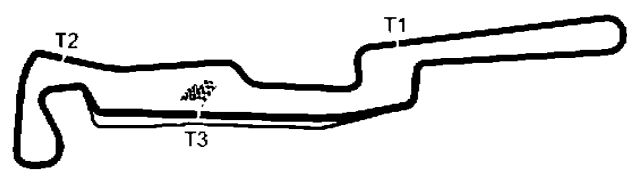


**LIGURBIKE**
**Sorted on best lap time**

Ligurbike - Gruppo Esperti

Autodromo "Riccardo Paletti" 2,350 km

2 Turno Prove Libere Esperti

06/10/2019 10:40

Practice (20:00 Time) started at 10:40:40

Pos	No.	Name	Model/Engine	Best Tm	In Lap	Diff	Gap	Laps
1	86	REBECCHI Sergio	Yamaha	1:17.000	10			11
2	72	ARONICA Ferdinando	BMW	1:17.117	11	0.117	0.117	11
3	3	FULGERI Manuele	Yamaha	1:17.546	6	0.546	0.429	11
4	141	CAREDDU Stefano	Kawasaki	1:18.027	7	1.027	0.481	12
5	31	PICCOLO Domenico	Yamaha	1:18.341	4	1.341	0.314	5
6	79	FONTANA Federico	Honda	1:18.940	2	1.940	0.599	3
7	67	LA PAGLIA Roberto	Honda	1:19.064	6	2.064	0.124	11
8	18	QUARRELLA Biagio	Yamaha	1:19.073	7	2.073	0.009	11
9	114	CASARI Silvio	Ducati	1:19.352	10	2.352	0.279	10
10	51	BAROLLO Gabriele	Aprilia	1:19.366	4	2.366	0.014	5
11	44	FONTANA Gabriele	Suzuki	1:19.427	9	2.427	0.061	10
12	223	TRIARICO Paolo	Honda	1:19.822	7	2.822	0.395	7
13	241	RADICCHI Enrico	Yamaha	1:20.008	3	3.008	0.186	6
14	6	BONAFFINI Silvio	Aprilia	1:20.031	3	3.031	0.023	5
15	49	RICCI Marco	Ducati	1:20.046	3	3.046	0.015	3
16	75	ZAMBIANCHI Andrea	Kawasaki	1:20.186	8	3.186	0.140	9
17	282	LINO Lorenzo	Honda	1:20.233	6	3.233	0.047	7
18	87	FAGGIONI Lorenzo	Triumph	1:20.364	6	3.364	0.131	6
19	313	FARINA Walter	Yamaha	1:20.506	8	3.506	0.142	9
20	177	RAMPIN Morgan	Aprilia	1:20.516	8	3.516	0.010	9
21	96	BORZONI Graziano	Honda	1:20.701	8	3.701	0.185	11
22	17	LUMINOSO Luca	Aprilia	1:20.753	7	3.753	0.052	11
23	97	NEGRISOLO Luca	Aprilia	1:21.098	4	4.098	0.345	8
24	48	RIPONI Luca	Kawasaki	1:21.130	6	4.130	0.032	8
25	10	MARUSI Mattia	Suzuki	1:21.342	5	4.342	0.212	10
26	62	SGARIBOLDI Andrea	Kawasaki	1:21.752	7	4.752	0.410	8
27	192	BRUZZONE Andrea	Triumph	1:21.951	9	4.951	0.199	9
28	224	MANEGGIA Michele	Honda	1:22.193	9	5.193	0.242	10
29	71	RAVAZZI Alessio	Daytona	1:22.569	6	5.569	0.376	7
30	61	ROSSI Gianluca	Yamaha	1:22.597	5	5.597	0.028	10
31	90	FINOTTO Simone	Yamaha	1:22.824	4	5.824	0.227	6
32	test0	ARGENTERIO/ABRUZZO Giacomo	Daygo	1:22.973	6	5.973	0.149	6
33	128	GEREMIA Michele	Honda	1:22.990	2	5.990	0.017	6
34	741	RAGUSA Giuseppe	Suzuki	1:23.064	5	6.064	0.074	7
35	68	CALLEGARO Luca	Yamaha	1:24.621	3	7.621	1.557	9
36	70	VERZONI Cristian	Honda	1:25.642	9	8.642	1.021	9
37	530	FARINA Alberto	Yamaha	1:28.655	2	11.655	3.013	4